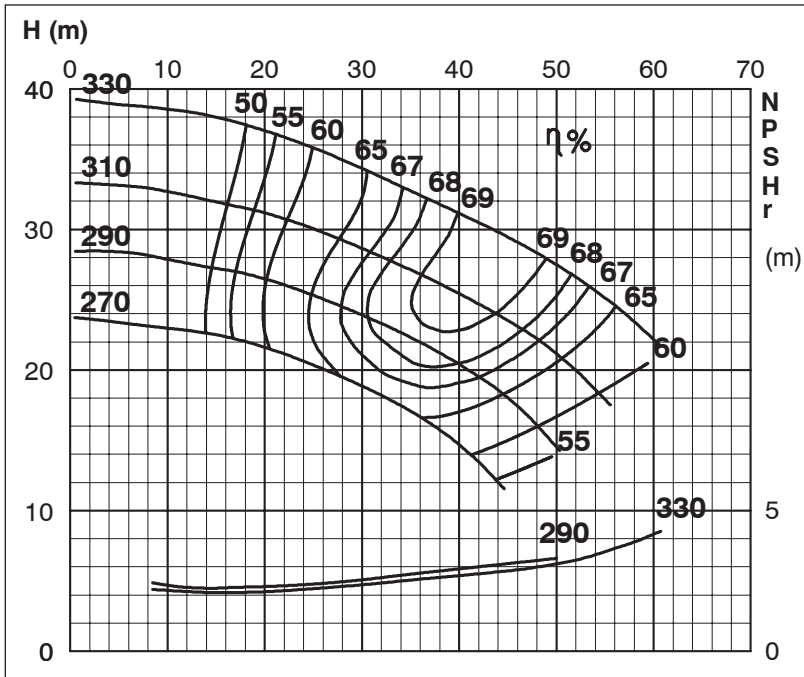

Retro-Fit

Pumps

TECHNICAL SPECIFICATIONS

Retro-Fit Pumps
ISP Process Pumps - ISP100-315
ISP Impeller 283880 Open B24 Z4

Performance Curve - ISP100-315-1470

1470 rpm

Impeller Dia
Ød ₂ (mm)
330
325
320
315
310
305
300
295
290
285
280
275
270

MTP127