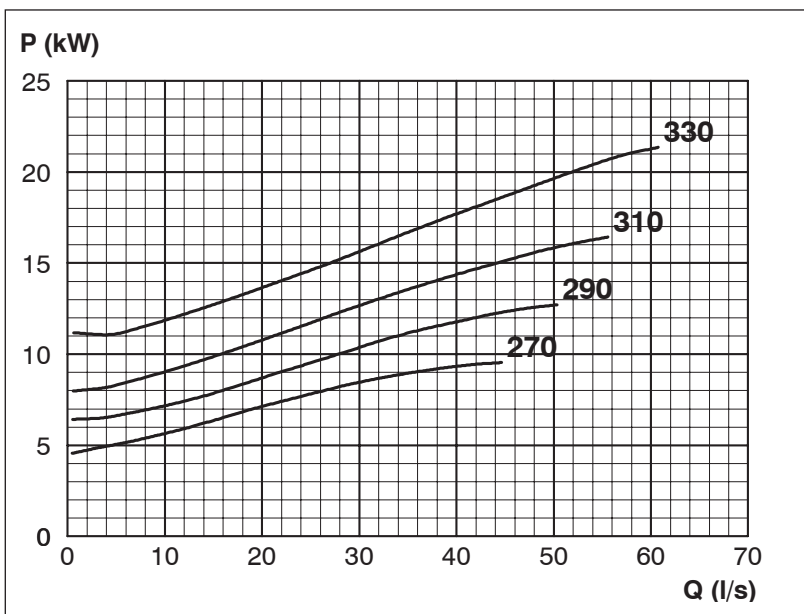

Retro-Fit

Pumps

TECHNICAL SPECIFICATIONS

Retro-Fit Pumps
ISP Process Pumps - ISP100-315
ISP Impeller 283880 Open B24 Z4

Performance Curve - ISP100-315-1470

1470 rpm

Impeller Dia
Ød ₂ (mm)
330
325
320
315
310
305
300
295
290
285
280
275
270