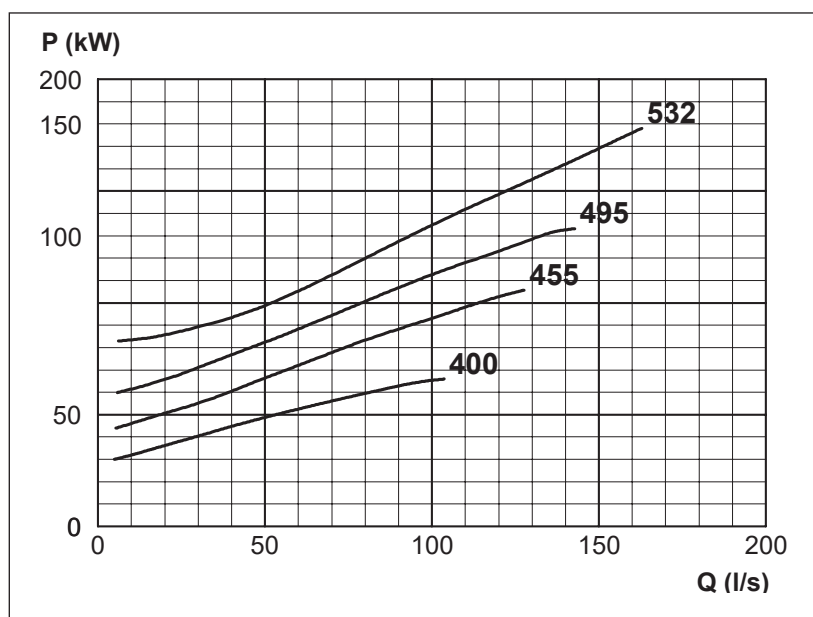

Retroc-Fit

Pumps

TECHNICAL SPECIFICATIONS

Retroc-Fit Pumps
ISP Process Pumps - ISP100-500
ISP Impeller 285944 Open B24 Z4

Performance Curve - ISP100-500-1480

1480 rpm

Impeller Dia
$\varnothing d_2$ (mm)
532
525
520
515
510
505
500
495
490
485
480
475
470
465
460
455
450
445
440
435
430
425
420
415
410
405
400