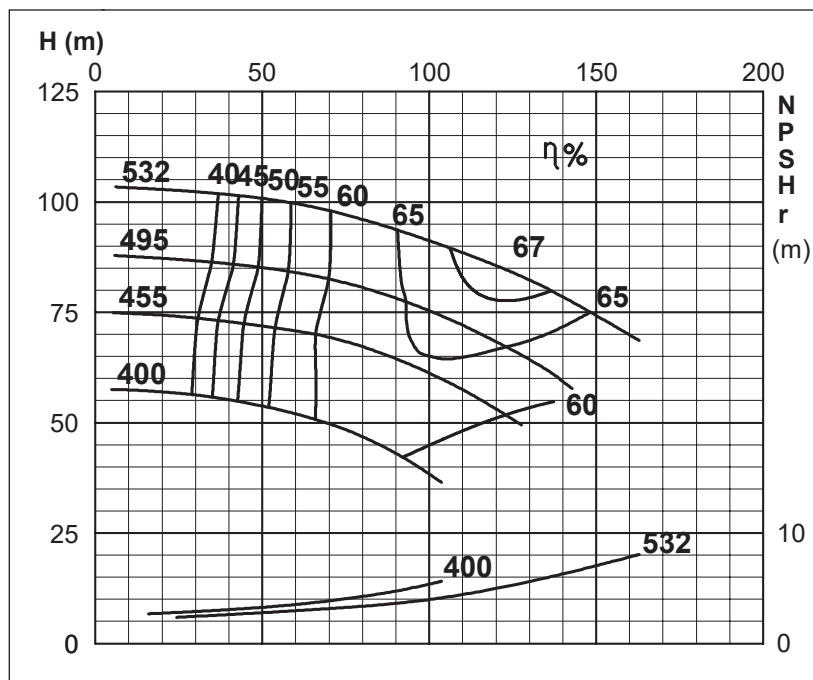

Retroc-Fit

Pumps

TECHNICAL SPECIFICATIONS

Retroc-Fit Pumps
ISP Process Pumps - ISP100-500
ISP Impeller 285944 Open B24 Z4

Performance Curve - ISP100-500-1480

1480 rpm

Impeller Dia
$\varnothing d_2$ (mm)
532
525
520
515
510
505
500
495
490
485
480
475
470
465
460
455
450
445
440
435
430
425
420
415
410
405
400

MTP127