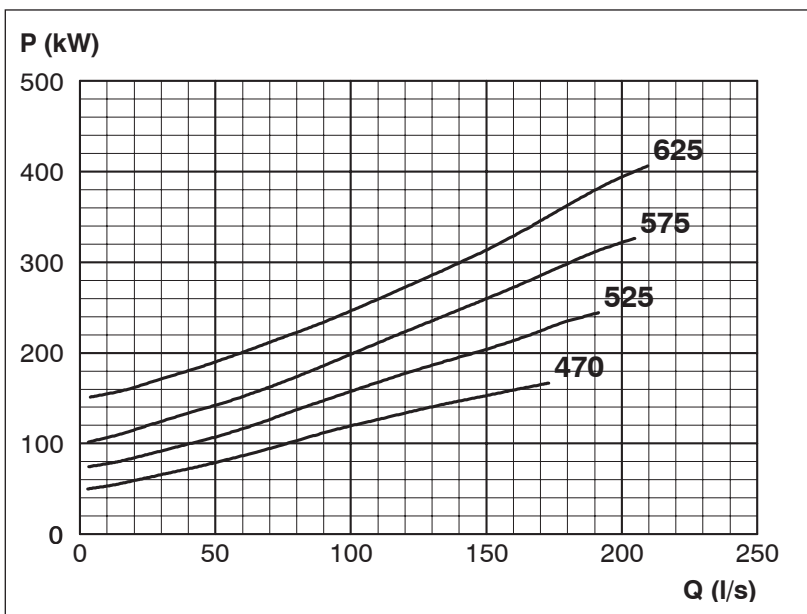

Retroc-Fit

Pumps

TECHNICAL SPECIFICATIONS

Retroc-Fit Pumps
ISP Process Pumps - ISP100-600
ISP Impeller 287904 Open B30 Z5

Performance Curve - ISP100-600-1490

1490 rpm

Impeller Dia
Ød ₂ (mm)
625
620
615
610
605
600
595
590
585
580
575
570
565
560
555
550
545
540
535
530
525
520
515
510
505
500
495
490
485
480
475
470