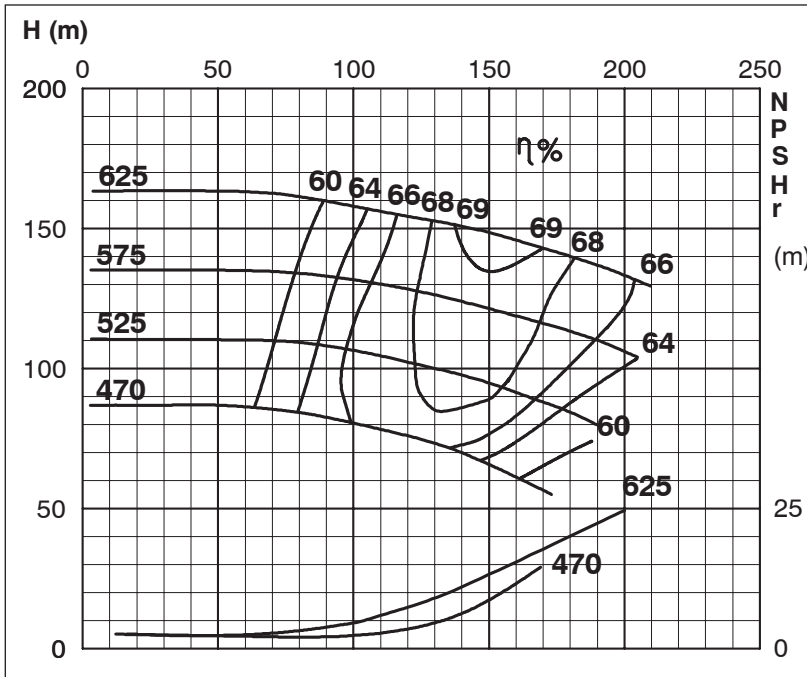

Retroc-Fit

Pumps

TECHNICAL SPECIFICATIONS

Retroc-Fit Pumps
ISP Process Pumps - ISP100-600
ISP Impeller 287904 Open B30 Z5

Performance Curve - ISP100-600-1490

1490 rpm

Impeller Dia
Ød ₂ (mm)
625
620
615
610
605
600
595
590
585
580
575
570
565
560
555
550
545
540
535
530
525
520
515
510
505
500
495
490
485
480
475
470

MTP127