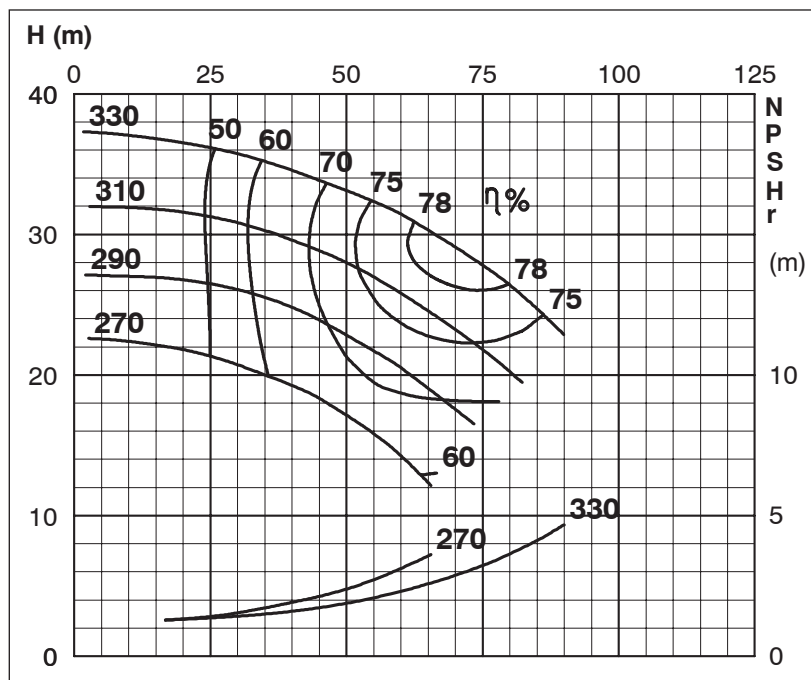

Retro-Fit

Pumps

TECHNICAL SPECIFICATIONS

Retro-Fit Pumps
ISP Process Pumps - ISP125-315
ISP Impeller 283881 Open B32 Z4

Performance Curve - ISP125-315-1470

1470 rpm

Impeller Dia
Ød ₂ (mm)
330
325
320
315
310
305
300
295
290
285
280
275
270

MTP127