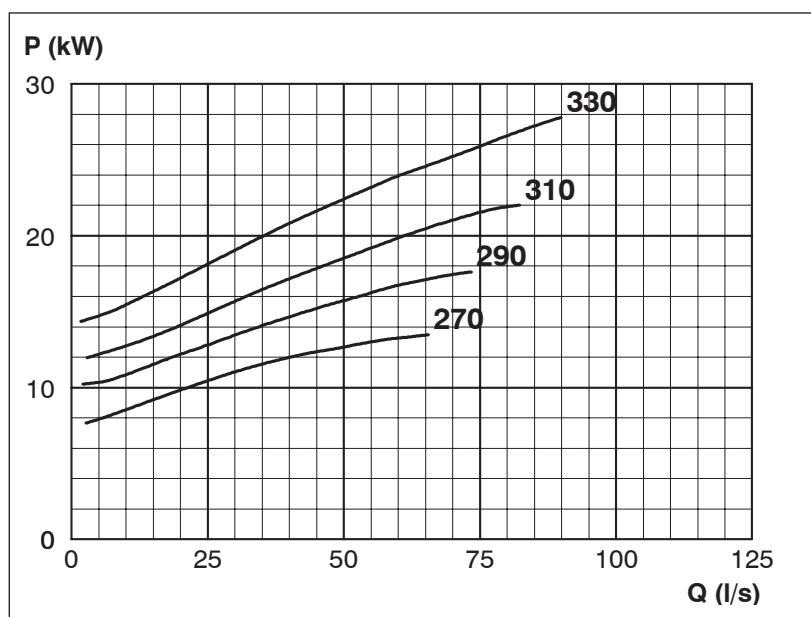

Retro-Fit

Pumps

TECHNICAL SPECIFICATIONS

Retro-Fit Pumps
ISP Process Pumps - ISP125-315
ISP Impeller 283881 Open B32 Z4

Performance Curve - ISP125-315-1470

1470 rpm

Impeller Dia
Ød ₂ (mm)
330
325
320
315
310
305
300
295
290
285
280
275
270

MTP127