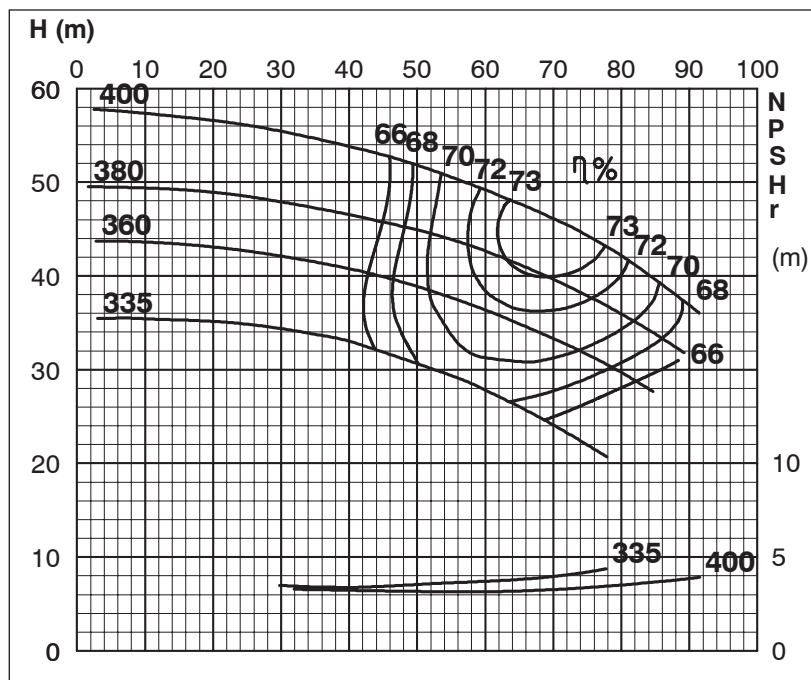

Retroc-Fit

Pumps

TECHNICAL SPECIFICATIONS

Retroc-Fit Pumps
ISP Process Pumps - ISP125-400
ISP Impeller 283883 Open B29 Z4

Performance Curve - ISP125-400-1470

1470 rpm

Impeller Dia		
Ød ₂ (mm)	K°	Øda (mm)
400		
395		
390	1	389
385	2	382.5
380	3	375
375	3	372
370	4	366
365	4	361
360	5	354
355	6	348
350	8	341
345	9	334.5
340	10	329
335	11	322.5