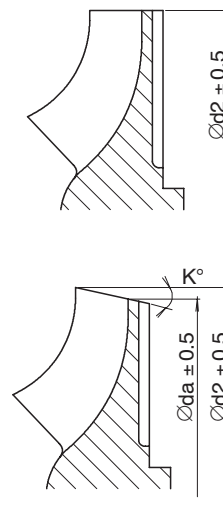

Retroc-Fit

Pumps

TECHNICAL SPECIFICATIONS

Retroc-Fit Pumps
ISP Process Pumps - ISP125-400
ISP Impeller 283883 Open B29 Z4

Performance Curve - ISP125-400-1470

1470 rpm

Impeller Dia		
Ød ₂ (mm)	K°	Øda (mm)
400		
395		
390	1	389
385	2	382.5
380	3	375
375	3	372
370	4	366
365	4	361
360	5	354
355	6	348
350	8	341
345	9	334.5
340	10	329
335	11	322.5