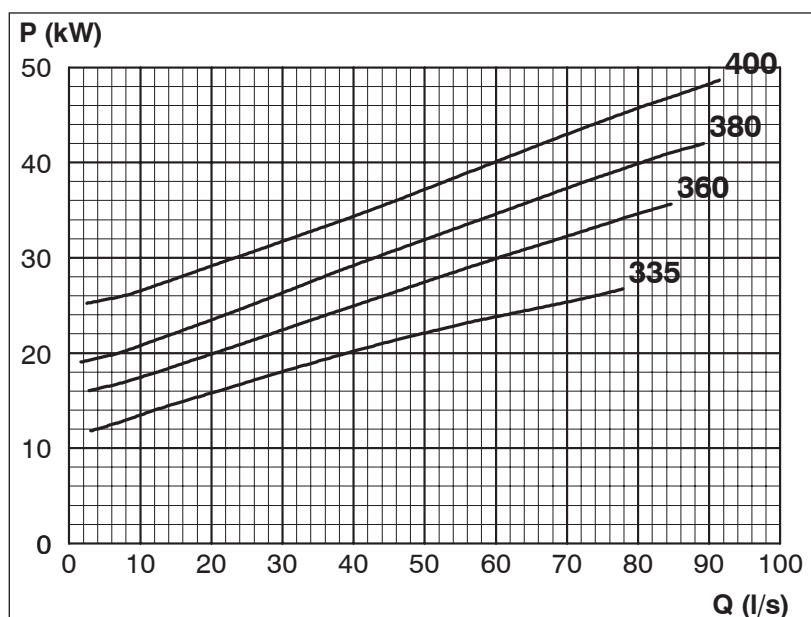

Retroc-Fit

Pumps

TECHNICAL SPECIFICATIONS

Retroc-Fit Pumps
ISP Process Pumps - ISP125-400
ISP Impeller 283883 Open B29 Z4

Performance Curve - ISP125-400-1470

1470 rpm

Impeller Dia		
Ød ₂ (mm)	K°	Øda (mm)
400		
395		
390	1	389
385	2	382.5
380	3	375
375	3	372
370	4	366
365	4	361
360	5	354
355	6	348
350	8	341
345	9	334.5
340	10	329
335	11	322.5