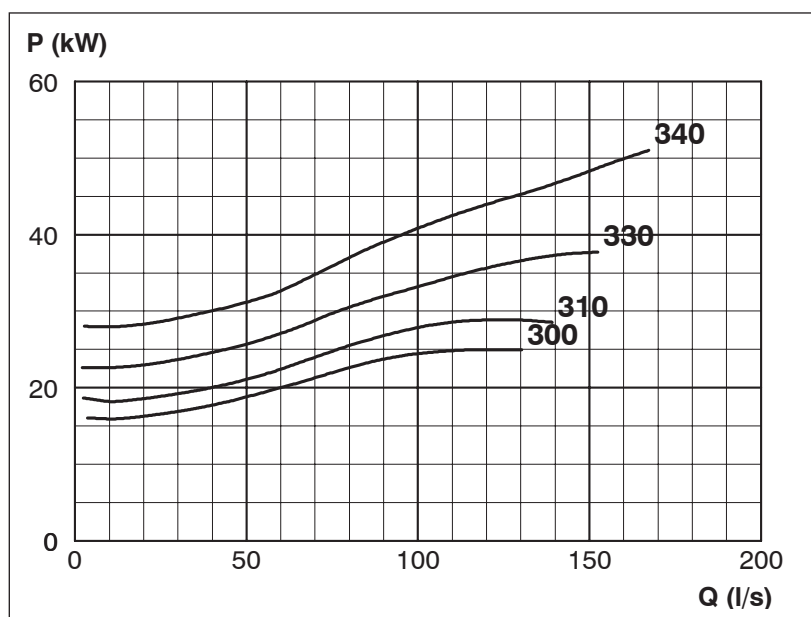

Retroc-Fit

Pumps

TECHNICAL SPECIFICATIONS

Retroc-Fit Pumps
ISP Process Pumps - ISP150-315
ISP Impeller 283886 Open B38 Z5

Performance Curve - ISP150-315-1470

1470 rpm

Impeller Dia		
$\varnothing d_2$ (mm)	K°	$\varnothing da$ (mm)
340		
339	7	330
336	9	320
335	15	314
330	15	309
325	15	304
320	15	299
315	15	294
310	16	287
305	17	280
300	19	271