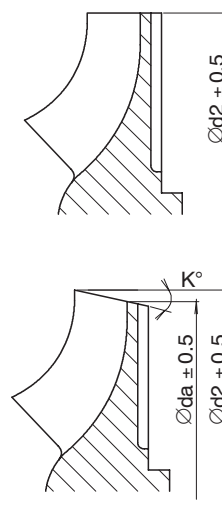

Retroc-Fit

Pumps

TECHNICAL SPECIFICATIONS

Retroc-Fit Pumps
ISP Process Pumps - ISP150-315
ISP Impeller 283886 Open B38 Z5

Performance Curve - ISP150-315-1470

1470 rpm

Impeller Dia		
$\varnothing d_2$ (mm)	K°	$\varnothing da$ (mm)
340		
339	7	330
336	9	320
335	15	314
330	15	309
325	15	304
320	15	299
315	15	294
310	16	287
305	17	280
300	19	271