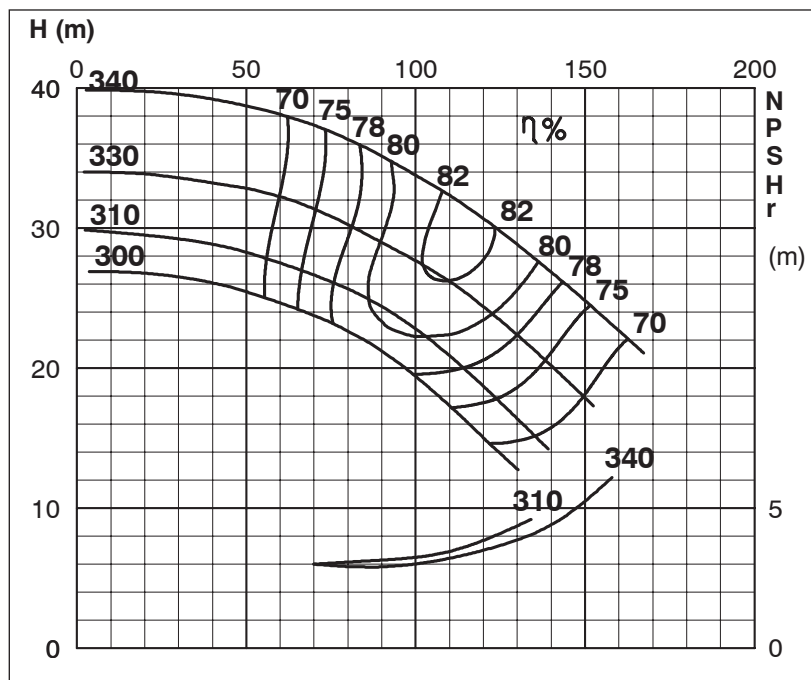

Retroc-Fit

Pumps

TECHNICAL SPECIFICATIONS

Retroc-Fit Pumps
ISP Process Pumps - ISP150-315
ISP Impeller 283886 Open B38 Z5

Performance Curve - ISP150-315-1470

1470 rpm

Impeller Dia		
$\varnothing d_2$ (mm)	K°	$\varnothing da$ (mm)
340		
339	7	330
336	9	320
335	15	314
330	15	309
325	15	304
320	15	299
315	15	294
310	16	287
305	17	280
300	19	271

MTP127