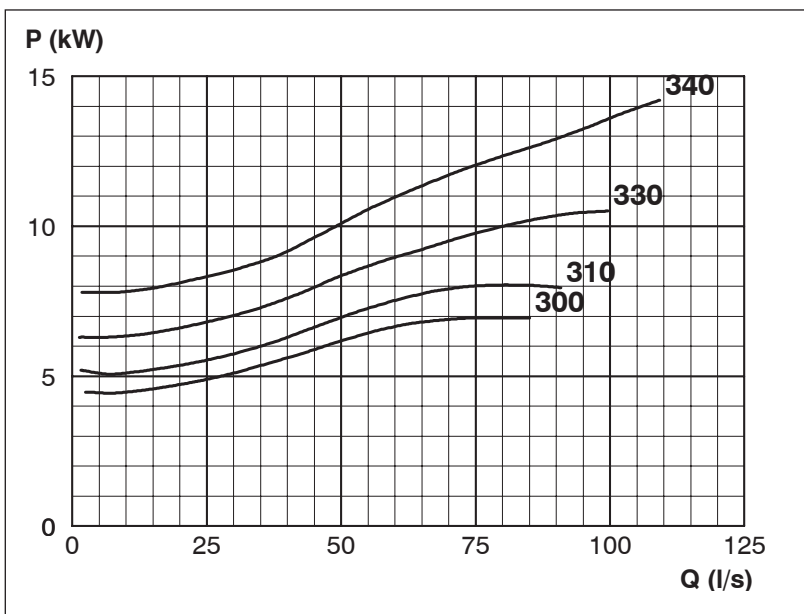

Retro-Fit

Pumps

TECHNICAL SPECIFICATIONS

Retro-Fit Pumps ISP Process Pumps - ISP150-315 (200-150-315)
ISP Impeller 283886 Open B38 Z5

Performance Curve - ISP150-315-O-960

960 rpm

Impeller Dia		
Ød ₂ (mm)	K°	Øda (mm)
340		
339	7	330
336	9	320
335	15	314
330	15	309
325	15	304
320	15	299
315	15	294
310	16	287
305	17	280
300	19	271