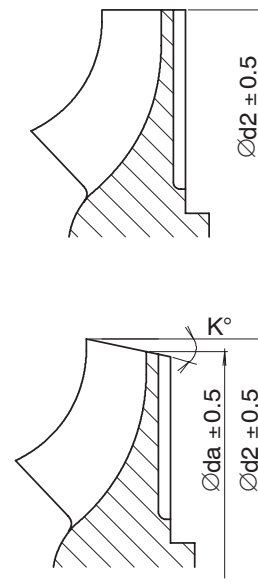

Retro-Fit

Pumps

TECHNICAL SPECIFICATIONS

Retro-Fit Pumps ISP Process Pumps - ISP150-315 (200-150-315)
ISP Impeller 283886 Open B38 Z5

Performance Curve - ISP150-315-O-960

960 rpm

Impeller Dia		
Ød ₂ (mm)	K°	Øda (mm)
340		
339	7	330
336	9	320
335	15	314
330	15	309
325	15	304
320	15	299
315	15	294
310	16	287
305	17	280
300	19	271