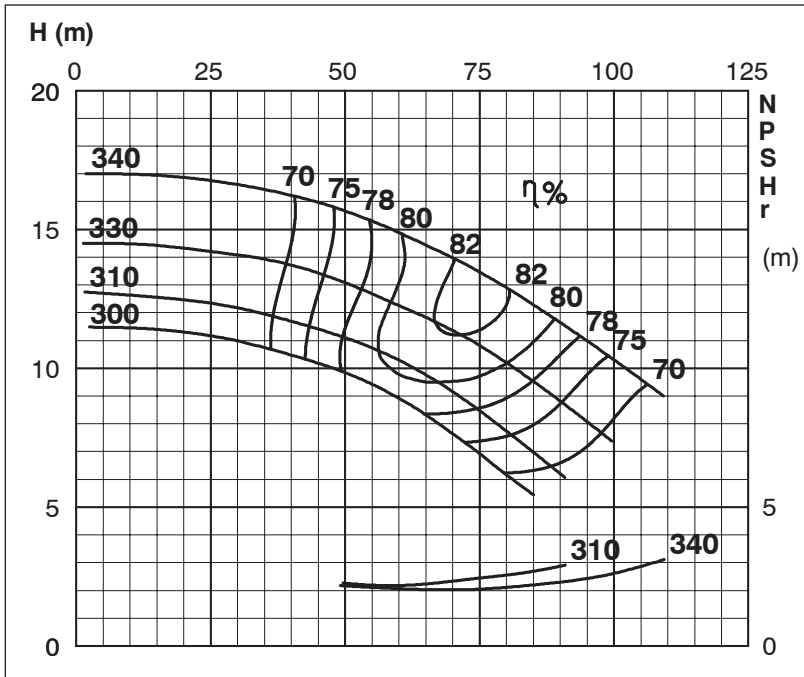

Retro-Fit

Pumps

TECHNICAL SPECIFICATIONS

Retro-Fit Pumps ISP Process Pumps - ISP150-315 (200-150-315)
ISP Impeller 283886 Open B38 Z5

Performance Curve - ISP150-315-O-960

960 rpm

Impeller Dia		
Ød ₂ (mm)	K°	Øda (mm)
340		
339	7	330
336	9	320
335	15	314
330	15	309
325	15	304
320	15	299
315	15	294
310	16	287
305	17	280
300	19	271

MTP127