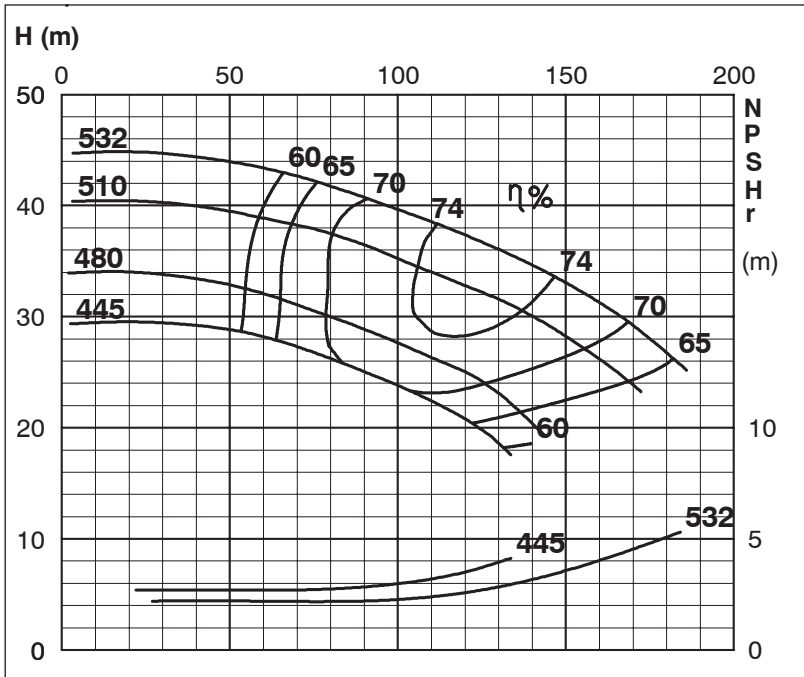

TECHNICAL SPECIFICATIONS

RetroFit Pumps
ISP Process Pumps - ISP150-500 (250-150-500)
ISP Impeller 283896 Open B40 Z4

Performance Curve - ISP150-500-O-980

980 rpm

Impeller Dia
Ød ₂ (mm)
532
525
520
515
510
505
500
495
490
485
480
475
470
465
460
455
450
445