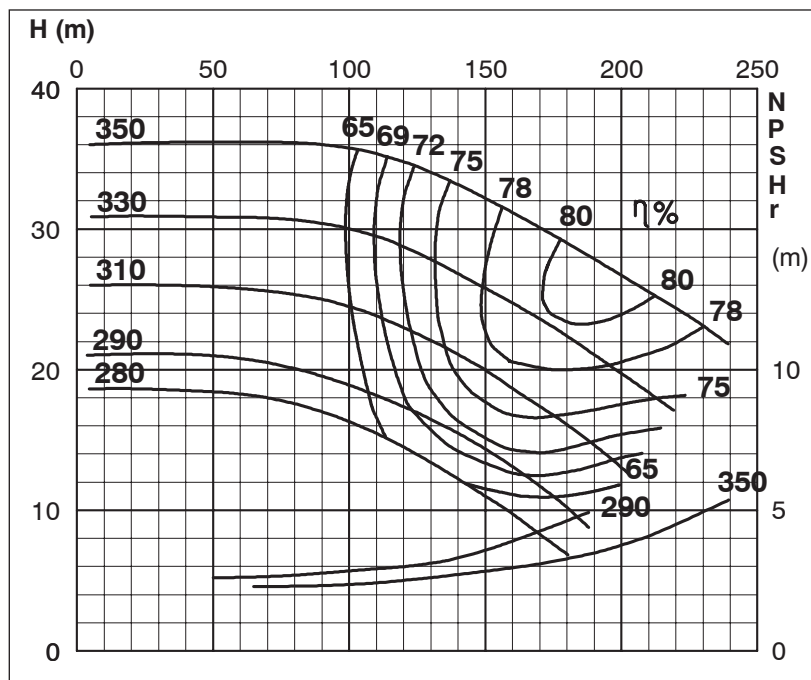

Retroc-Fit

Pumps

TECHNICAL SPECIFICATIONS

Retroc-Fit Pumps
ISP Process Pumps - ISP200-315
ISP Impeller 283887 Open B48 Z5

Performance Curve - ISP200-315-1470

1470 rpm

Impeller Dia		
Ød ₂ (mm)	K°	Øda (mm)
350	5	341.6
345	6	334.8
340	7	327.8
335	8	320.9
330	9	314.0
325	10	306.9
320	11	299.8
315	12	292.8
310	13	285.5
305	14	278.1
300	15	270.8
295	16	263.3
290	17	255.8
285	18	247.9
280	19	240.0