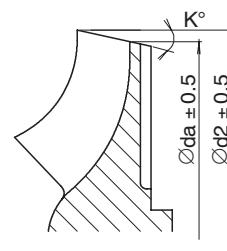

Retroc-Fit

Pumps

TECHNICAL SPECIFICATIONS

Retroc-Fit Pumps
ISP Process Pumps - ISP200-315
ISP Impeller 283887 Open B48 Z5

Performance Curve - ISP200-315-1470

1470 rpm

Impeller Dia		
Ød ₂ (mm)	K°	Øda (mm)
350	5	341.6
345	6	334.8
340	7	327.8
335	8	320.9
330	9	314.0
325	10	306.9
320	11	299.8
315	12	292.8
310	13	285.5
305	14	278.1
300	15	270.8
295	16	263.3
290	17	255.8
285	18	247.9
280	19	240.0