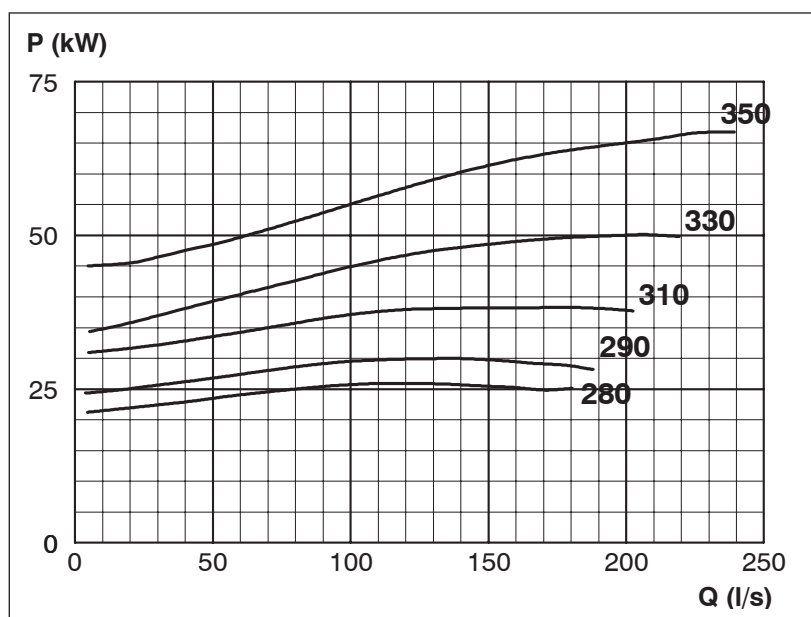

Retroc-Fit

Pumps

TECHNICAL SPECIFICATIONS

Retroc-Fit Pumps
ISP Process Pumps - ISP200-315
ISP Impeller 283887 Open B48 Z5

Performance Curve - ISP200-315-1470

1470 rpm

Impeller Dia		
Ød ₂ (mm)	K°	Øda (mm)
350	5	341.6
345	6	334.8
340	7	327.8
335	8	320.9
330	9	314.0
325	10	306.9
320	11	299.8
315	12	292.8
310	13	285.5
305	14	278.1
300	15	270.8
295	16	263.3
290	17	255.8
285	18	247.9
280	19	240.0