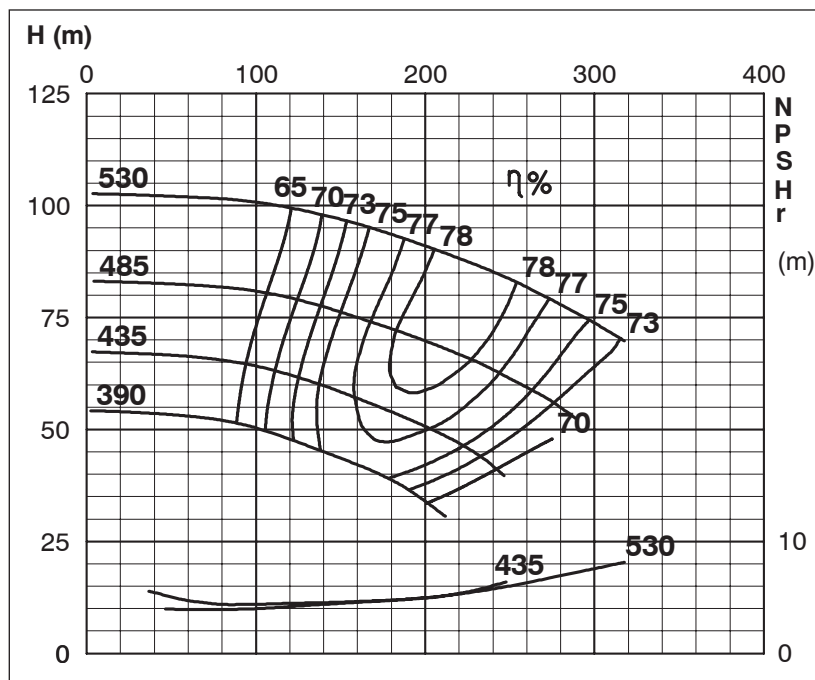

Retro-Fit

Pumps

TECHNICAL SPECIFICATIONS

Retro-Fit Pumps
ISP Process Pumps - ISP200-500
ISP Impeller 283897 Open B35 Z5

Performance Curve - ISP200-500-1490

1490 rpm

Impeller Dia
Ød ₂ (mm)
530
525
520
515
510
505
500
495
490
485
480
475
470
465
460
455
450
445
440
435
430
425
420
415
410
405
400
395
390

MTP127