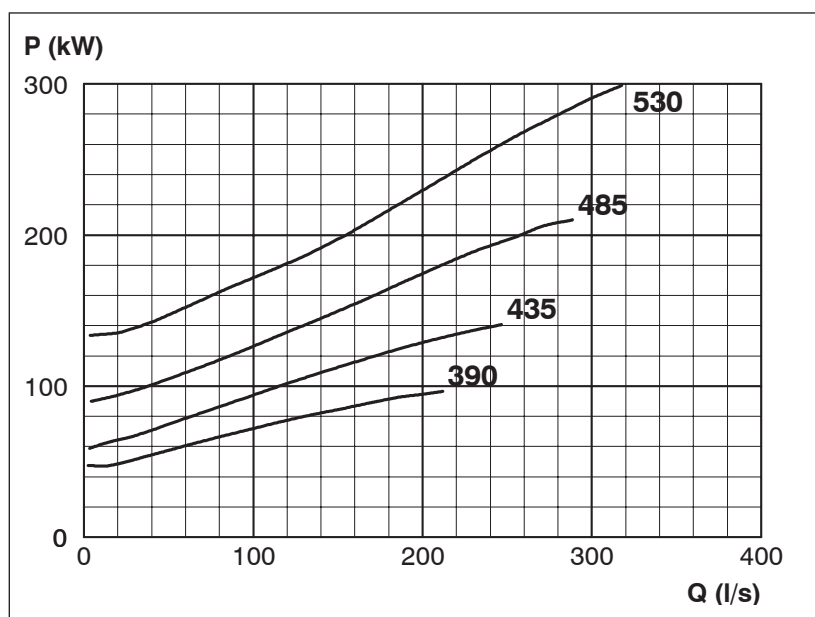

Retro-Fit

Pumps

TECHNICAL SPECIFICATIONS

Retro-Fit Pumps
ISP Process Pumps - ISP200-500
ISP Impeller 283897 Open B35 Z5

Performance Curve - ISP200-500-1490

1490 rpm

Impeller Dia
Ød ₂ (mm)
530
525
520
515
510
505
500
495
490
485
480
475
470
465
460
455
450
445
440
435
430
425
420
415
410
405
400
395
390