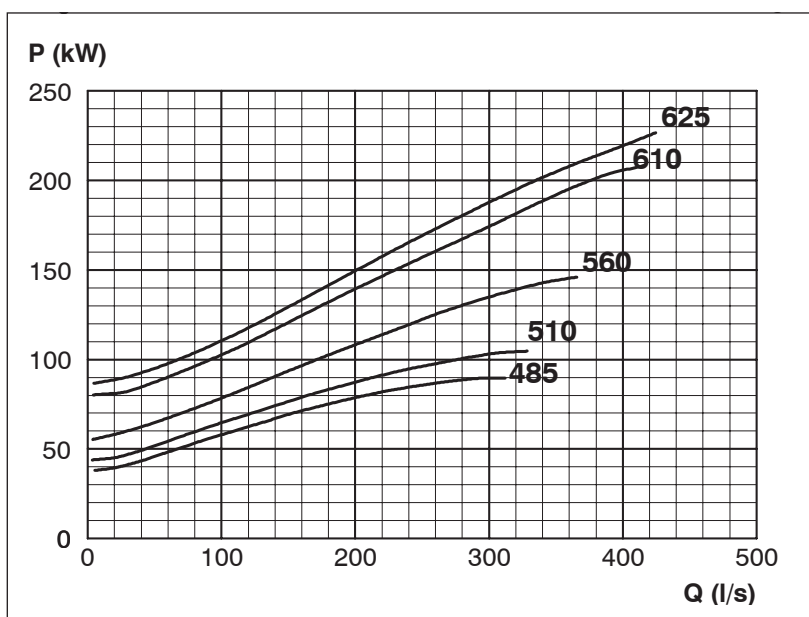

Retro-Fit

Pumps

TECHNICAL SPECIFICATIONS

Retro-Fit Pumps
ISP Process Pumps - ISP250-600 (300-250-600)
ISP Impeller 283939 Open B43 Z5

Performance Curve - ISP250-600-O-990

990 rpm

Impeller Dia
Ød ₂ (mm)
625
620
615
610
605
600
595
590
585
580
575
570
565
560
555
550
545
540
535
530
525
520
515
510
505
500
495
490
485