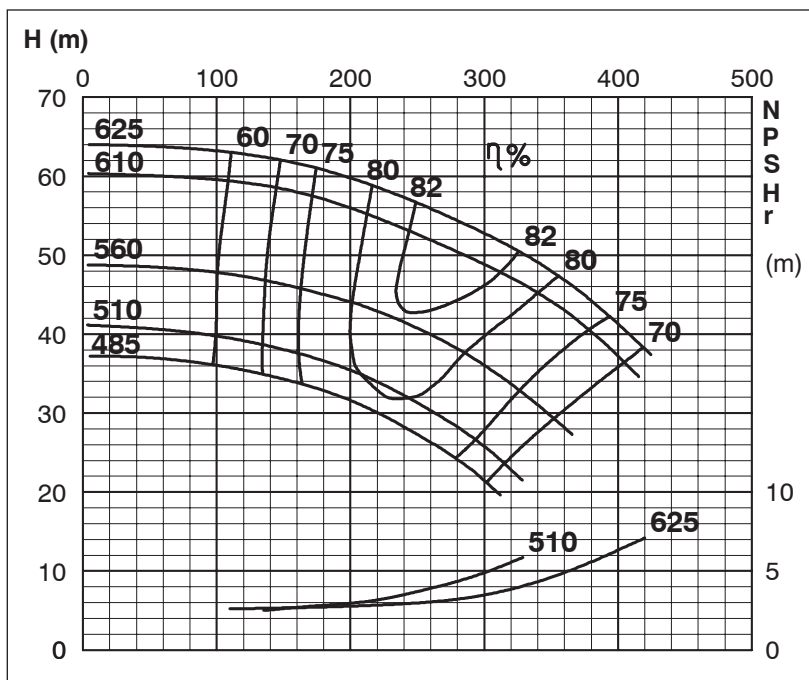

Retro-Fit

Pumps

TECHNICAL SPECIFICATIONS

Retro-Fit Pumps
ISP Process Pumps - ISP250-600 (300-250-600)
ISP Impeller 283939 Open B43 Z5

Performance Curve - ISP250-600-O-990

990 rpm

Impeller Dia
Ød ₂ (mm)
625
620
615
610
605
600
595
590
585
580
575
570
565
560
555
550
545
540
535
530
525
520
515
510
505
500
495
490
485

MTP127