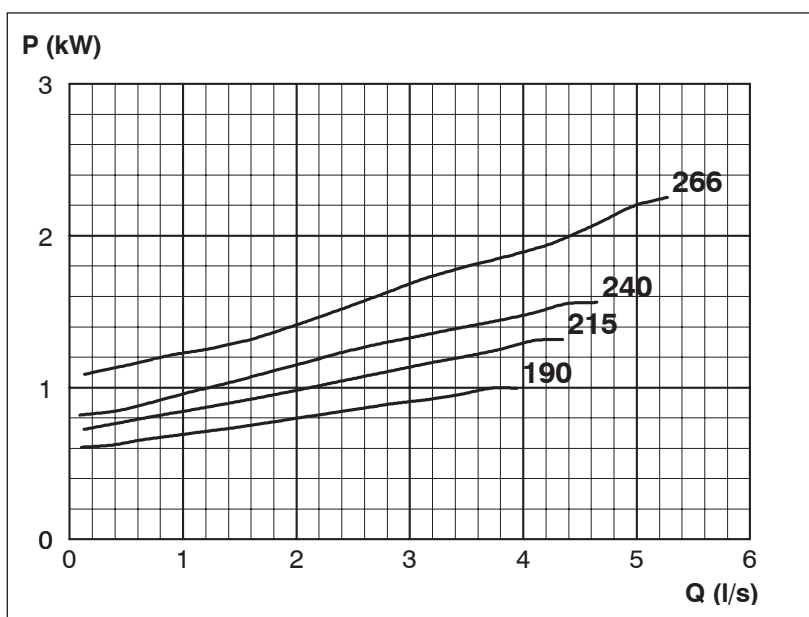

Retroc-Fit

Pumps

TECHNICAL SPECIFICATIONS

Retroc-Fit Pumps
ISP Process Pumps - ISP32-250
ISP Impeller 288449 Open B7 Z3

Performance Curve - ISP32-250-1430

1430 rpm

Impeller Dia
Ød ₂ (mm)
266
260
255
250
245
240
235
230
225
220
215
210
205
200
195
190
185
180
175
170
165