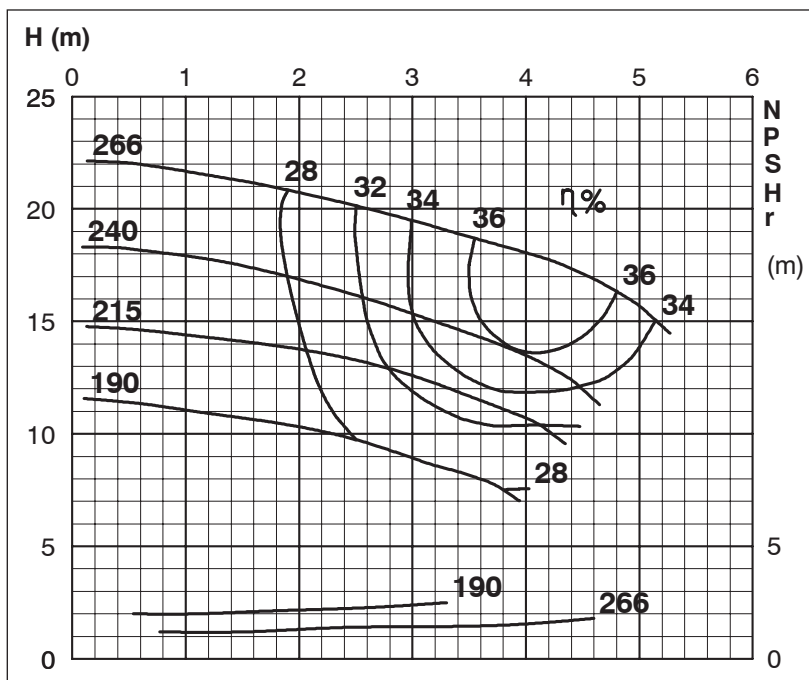

Retroc-Fit

Pumps

TECHNICAL SPECIFICATIONS

Retroc-Fit Pumps
ISP Process Pumps - ISP32-250
ISP Impeller 288449 Open B7 Z3

Performance Curve - ISP32-250-1430

1430 rpm

Impeller Dia
Ød ₂ (mm)
266
260
255
250
245
240
235
230
225
220
215
210
205
200
195
190
185
180
175
170
165