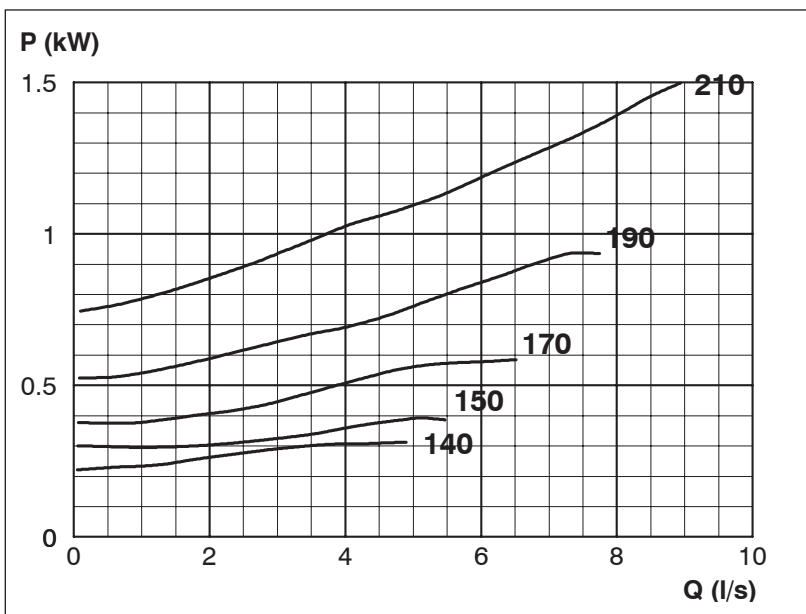

Retro-Fit

Pumps

TECHNICAL SPECIFICATIONS

Retro-Fit Pumps
ISP Process Pumps - ISP40-200
ISP Impeller 283868 Open B12 Z3

Performance Curve - ISP40-200-1410

1410 rpm

Impeller Dia
Ød ₂ (mm)
210
205
200
195
190
185
180
175
170
165
160
155
150
145
140