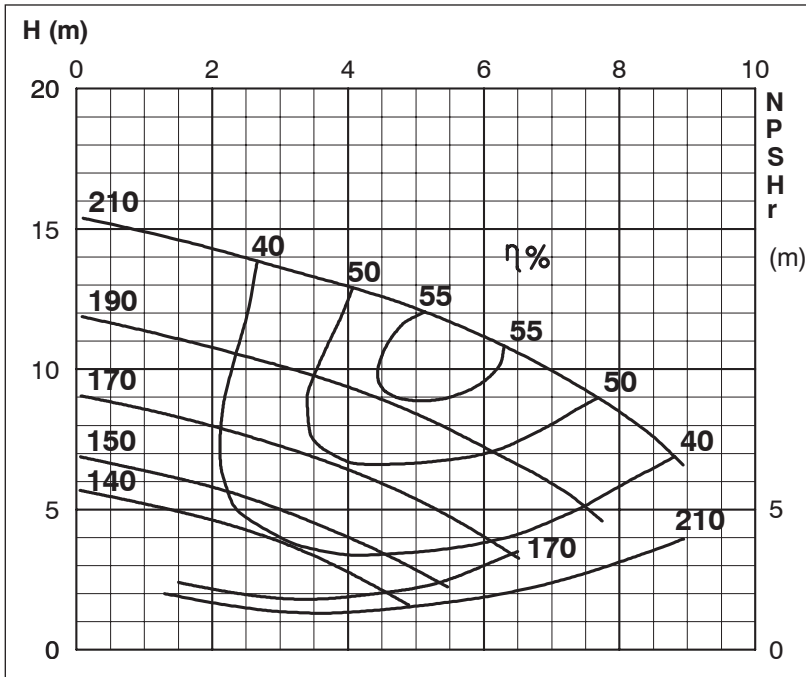

Retro-Fit

Pumps

TECHNICAL SPECIFICATIONS

Retro-Fit Pumps
ISP Process Pumps - ISP40-200
ISP Impeller 283868 Open B12 Z3

Performance Curve - ISP40-200-1410

1410 rpm

Impeller Dia
Ød ₂ (mm)
210
205
200
195
190
185
180
175
170
165
160
155
150
145
140