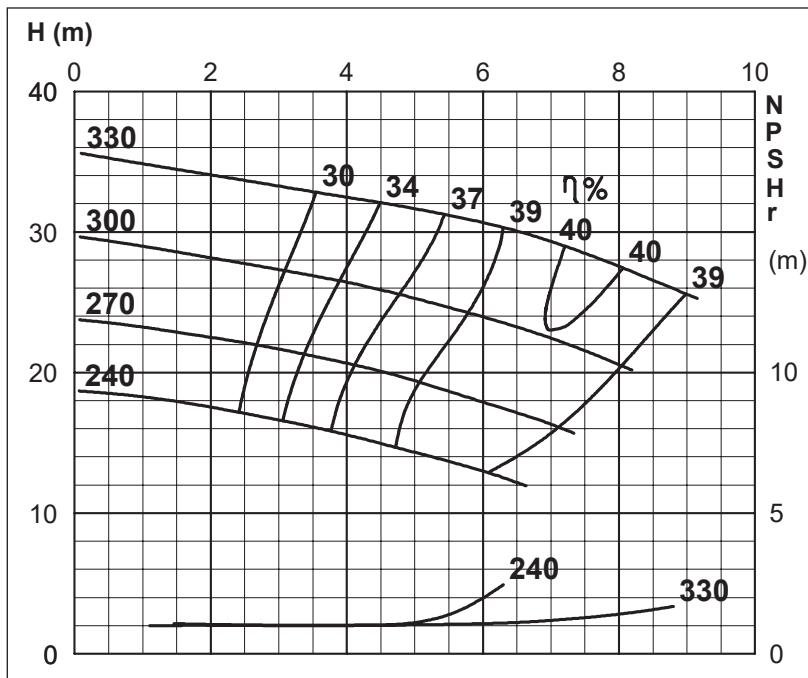

Retroc-Fit

Pumps

TECHNICAL SPECIFICATIONS

Retroc-Fit Pumps
ISP Process Pumps - ISP40-315
ISP Impeller 288422 Open B9 Z3

Performance Curve - ISP40-315-1430

1430 rpm

Impeller Dia
Ød ₂ (mm)
330
325
320
315
310
305
300
295
290
285
280
275
270
265
260
255
250
245
240

MTP127