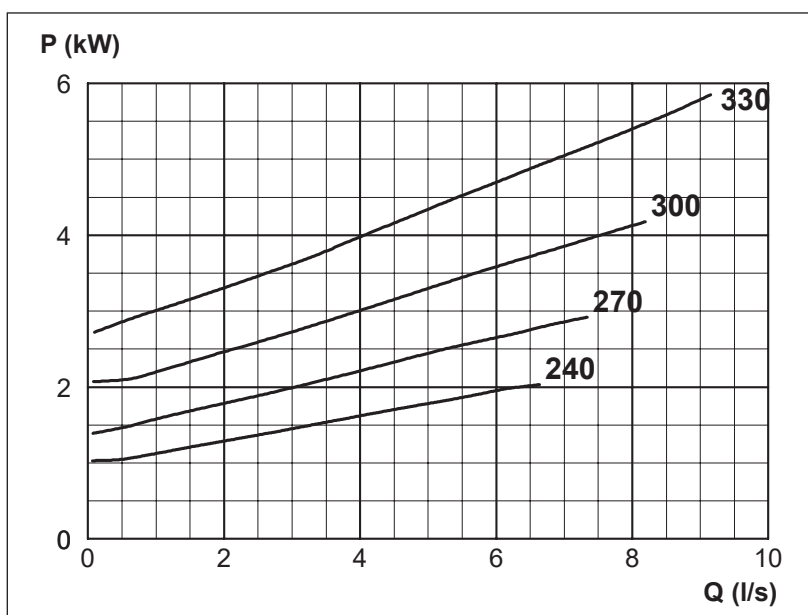

Retroc-Fit

Pumps

TECHNICAL SPECIFICATIONS

Retroc-Fit Pumps
ISP Process Pumps - ISP40-315
ISP Impeller 288422 Open B9 Z3

Performance Curve - ISP40-315-1430

1430 rpm

Impeller Dia
Ød ₂ (mm)
330
325
320
315
310
305
300
295
290
285
280
275
270
265
260
255
250
245
240