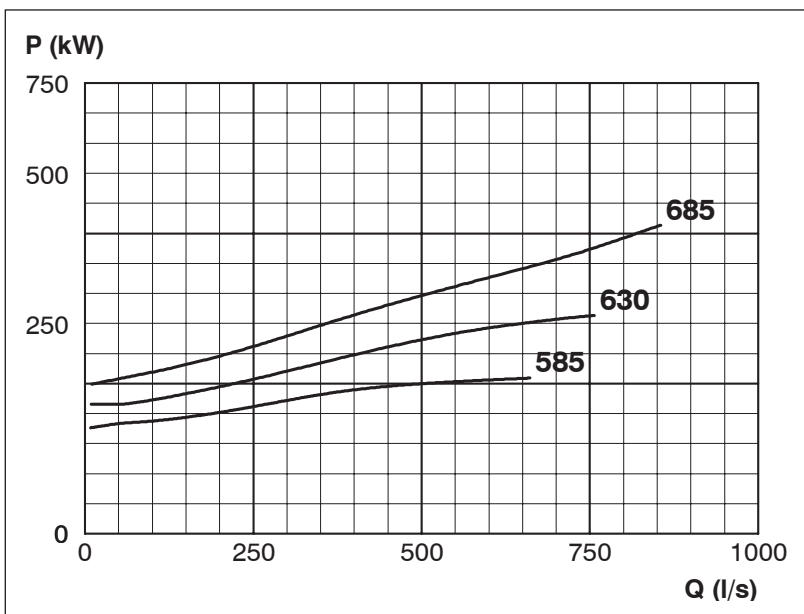

Retro-Fit

Pumps

TECHNICAL SPECIFICATIONS

Retro-Fit
Pumps

ISP Process Pumps - ISP400-750 (500-400-750)

ISP Impeller 289034 Open B84 Z6

Performance Curve - ISP400-750-O-995

995 rpm

Impeller Dia		
Ød ₂ (mm)	K°	Ød _a (mm)
685		
680		
675		
670		
665		
660		
655		
650		
645		
640		
635		
630		
625		
620		
615		
610		
605		
600		
595	1	592.1
590	1	587.1
585	2	579.1
580	2	574.0
575	3	566.0
570	3	560.9
565	4	552.7
560	5	544.5
555	5	539.4
550	6	531.1