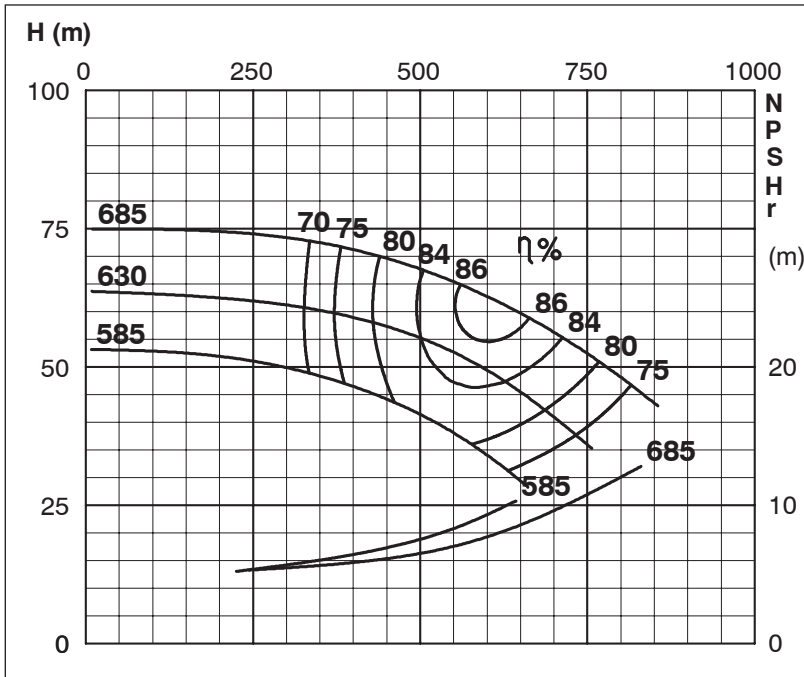

Retro-Fit

Pumps

TECHNICAL SPECIFICATIONS

Retro-Fit
Pumps

ISP Process Pumps - ISP400-750 (500-400-750)

ISP Impeller 289034 Open B84 Z6

Performance Curve - ISP400-750-O-995

995 rpm

Impeller Dia		
Ød ₂ (mm)	K°	Ød _a (mm)
685		
680		
675		
670		
665		
660		
655		
650		
645		
640		
635		
630		
625		
620		
615		
610		
605		
600		
595	1	592.1
590	1	587.1
585	2	579.1
580	2	574.0
575	3	566.0
570	3	560.9
565	4	552.7
560	5	544.5
555	5	539.4
550	6	531.1