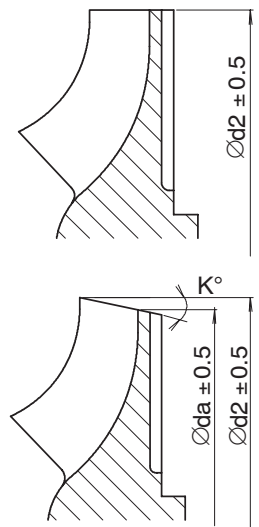

Retro-Fit

Pumps

TECHNICAL SPECIFICATIONS

Retro-Fit
Pumps

ISP Process Pumps - ISP400-750 (500-400-750)

ISP Impeller 289034 Open B84 Z6

Performance Curve - ISP400-750-O-995

995 rpm

Impeller Dia		
Ød ₂ (mm)	K°	Ød _a (mm)
685		
680		
675		
670		
665		
660		
655		
650		
645		
640		
635		
630		
625		
620		
615		
610		
605		
600		
595	1	592.1
590	1	587.1
585	2	579.1
580	2	574.0
575	3	566.0
570	3	560.9
565	4	552.7
560	5	544.5
555	5	539.4
550	6	531.1