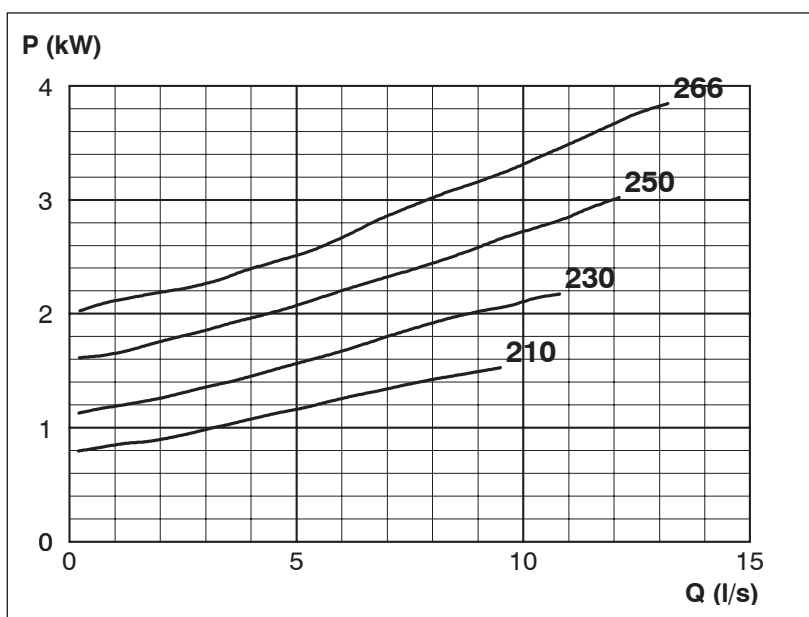

Retroc-Fit

Pumps

TECHNICAL SPECIFICATIONS

Retroc-Fit Pumps
ISP Process Pumps - ISP50-250
ISP Impeller 283872 Open B14 Z3

Performance Curve - ISP50-250-1440

1440 rpm

Impeller Dia
Ød ₂ (mm)
266
260
255
250
245
240
235
230
225
220
215
210