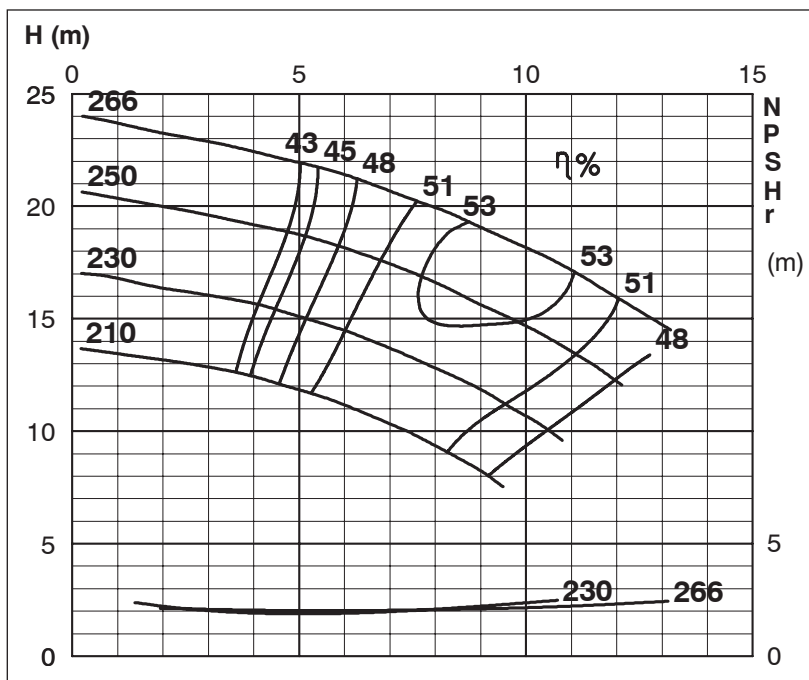

Retroc-Fit

Pumps

TECHNICAL SPECIFICATIONS

Retroc-Fit Pumps
ISP Process Pumps - ISP50-250
ISP Impeller 283872 Open B14 Z3

Performance Curve - ISP50-250-1440

1440 rpm

Impeller Dia
Ød ₂ (mm)
266
260
255
250
245
240
235
230
225
220
215
210

MTP127