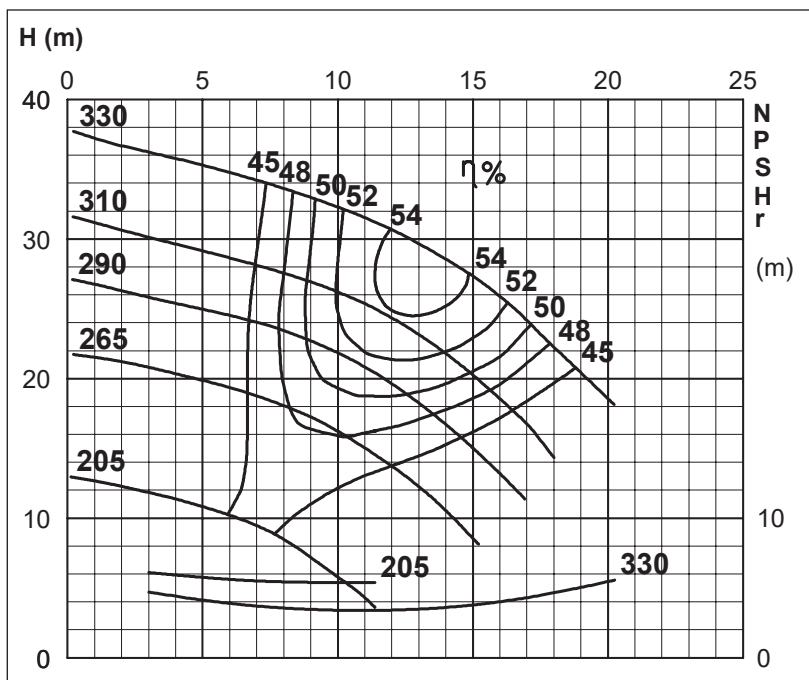

# TECHNICAL SPECIFICATIONS

#### Performance Curve - ISP50-315-1440

1440 rpm

Impeller Dia
Ød <sub>2</sub> (mm)
330
325
320
315
310
305
300
295
290
285
280
275
270
265
260
255
250
245
240
235
230
225
220
215
210
205