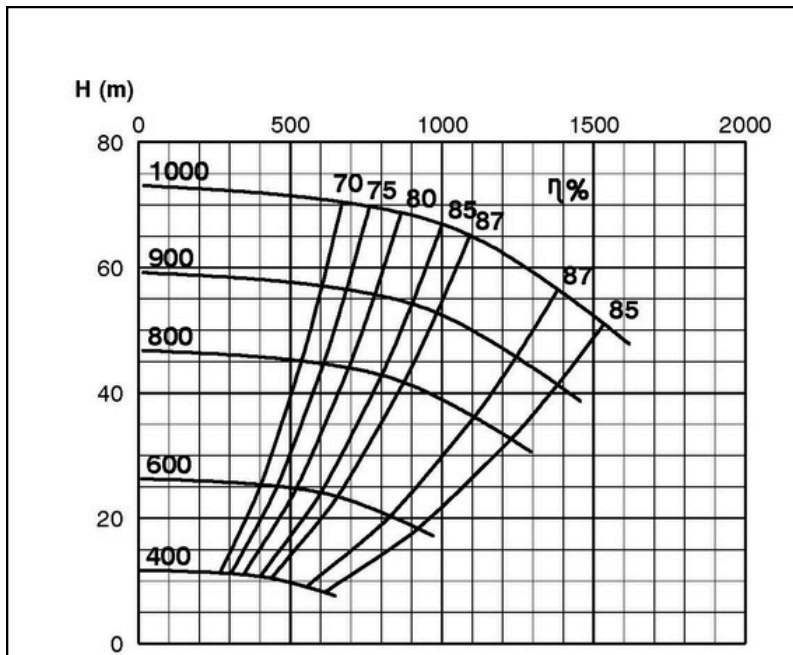

## TECHNICAL SPECIFICATIONS

**Retroc-Fit** Pumps **ISP Process Pumps - ISP500-700 (500-500-700)**  
**ISP Impeller 287984 OPEN B108 Z6**

Performance Curve - ISP500-70-O-VSL

400 - 1000 rpm

IMPELLER DIA	
(mm)	deg
700	7