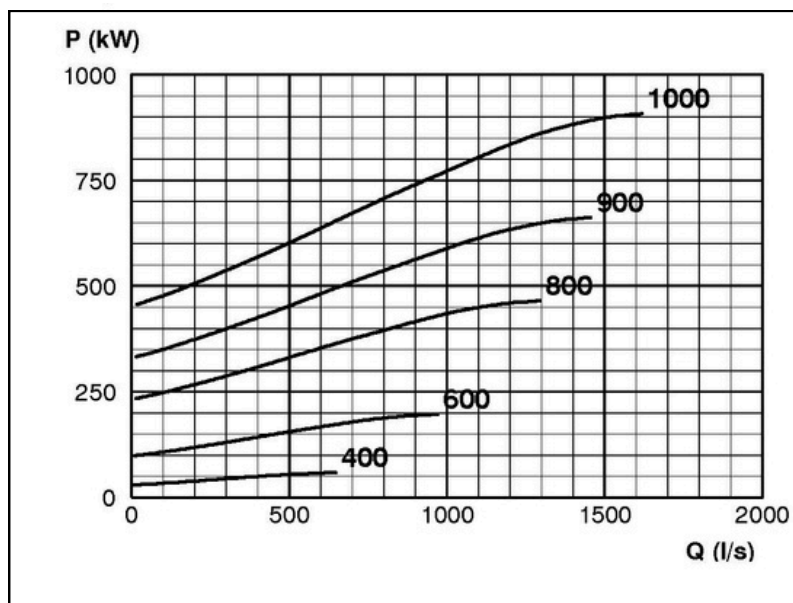

## TECHNICAL SPECIFICATIONS

**Retroc-Fit** Pumps **ISP Process Pumps - ISP500-700 (500-500-700)**  
**ISP Impeller 287984 OPEN B108 Z6**

Performance Curve - ISP500-70-O-VSL

400 - 1000 rpm

IMPELLER DIA	
(mm)	deg
700	7