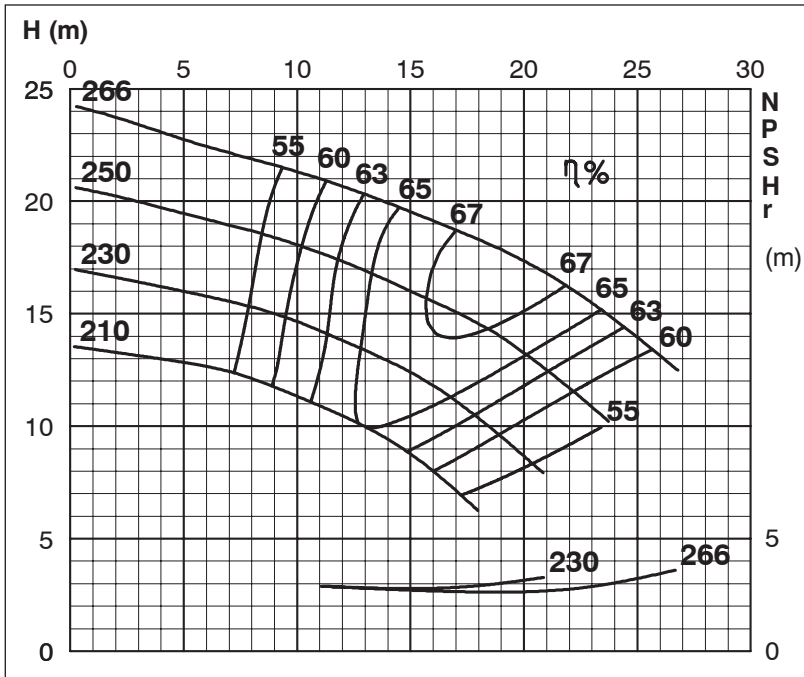

# TECHNICAL SPECIFICATIONS

**Retroc-Fit** Pumps  
**ISP Process Pumps - ISP65-250**  
**ISP Impeller 283873 Open B18 Z3**

### Performance Curve - ISP65-250-1440

1440 rpm

Impeller Dia
Ød <sub>2</sub> (mm)
266
260
255
250
245
240
235
230
225
220
215
210