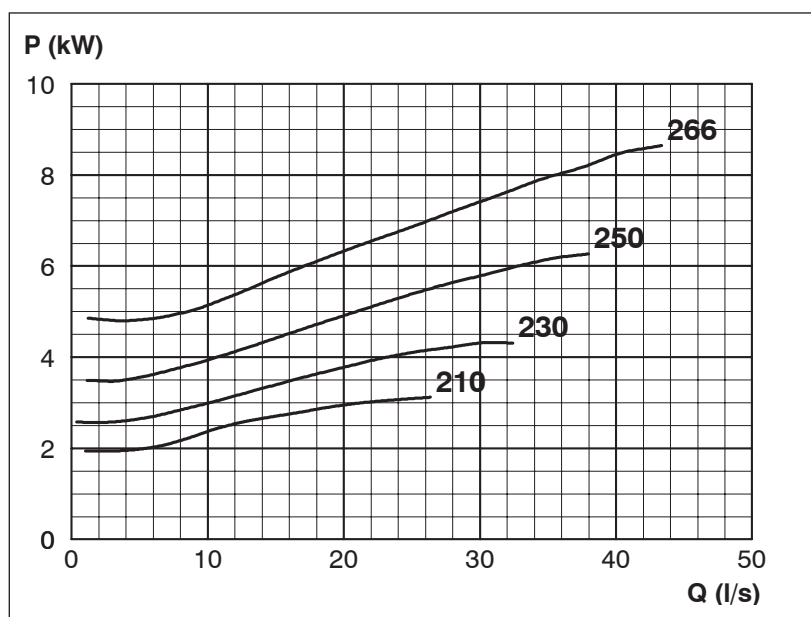

## TECHNICAL SPECIFICATIONS

**Retro-Fit** Pumps  
**ISP Process Pumps - ISP80-250**  
**ISP Impeller 283874 Open B24 Z4**

Performance Curve - ISP80-250-1450

1450 rpm

Impeller Dia
Ød <sub>2</sub> (mm)
266
260
255
250
245
240
235
230
225
220
215
210