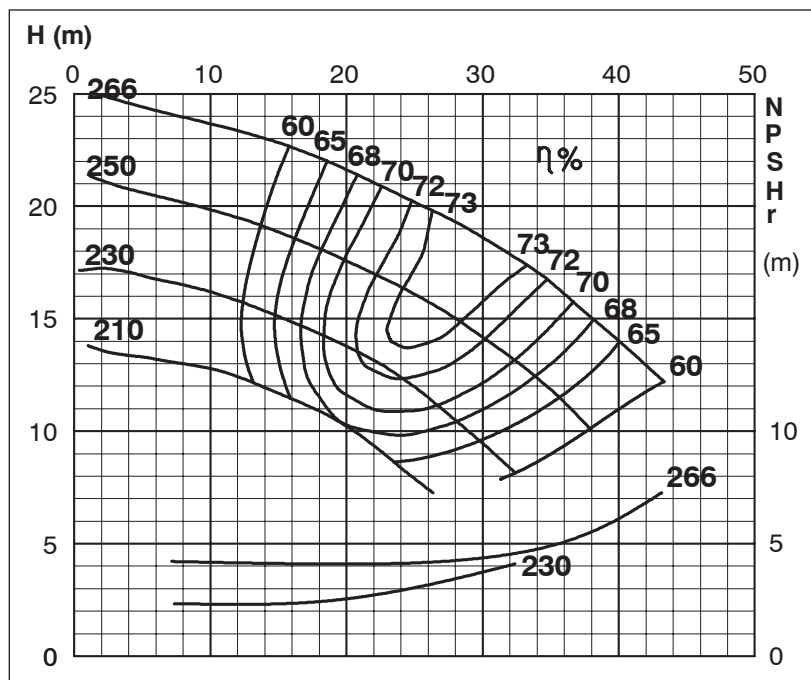

## TECHNICAL SPECIFICATIONS

**Retro-Fit** Pumps  
**ISP Process Pumps - ISP80-250**  
**ISP Impeller 283874 Open B24 Z4**

Performance Curve - ISP80-250-1450

1450 rpm

Impeller Dia
Ød <sub>2</sub> (mm)
266
260
255
250
245
240
235
230
225
220
215
210