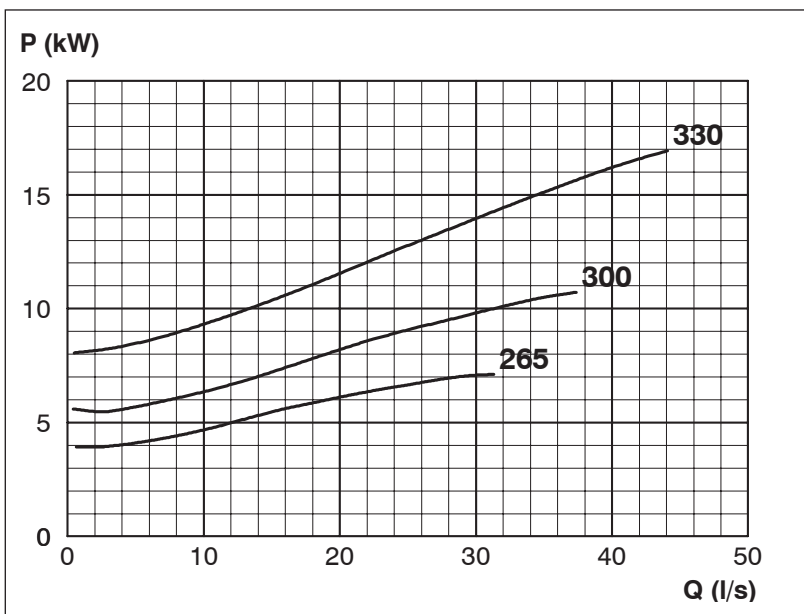

## TECHNICAL SPECIFICATIONS

**Retroc-Fit** Pumps  
**ISP Process Pumps - ISP80-315**  
**ISP Impeller 283879 Open B22 Z3**

Performance Curve - ISP80-315-1460

1460 rpm

Impeller Dia
Ød <sub>2</sub> (mm)
330
325
320
315
310
305
300
295
290
285
280
275
270
265