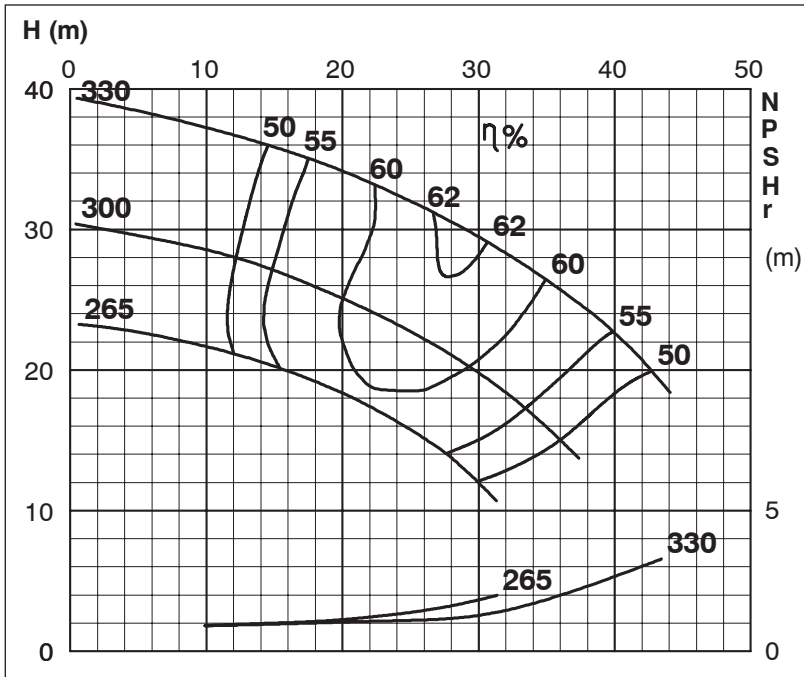

# Retroc-Fit

Pumps

## TECHNICAL SPECIFICATIONS

**Retroc-Fit** Pumps  
**ISP Process Pumps - ISP80-315**  
**ISP Impeller 283879 Open B22 Z3**

Performance Curve - ISP80-315-1460

1460 rpm

Impeller Dia
Ød <sub>2</sub> (mm)
330
325
320
315
310
305
300
295
290
285
280
275
270
265