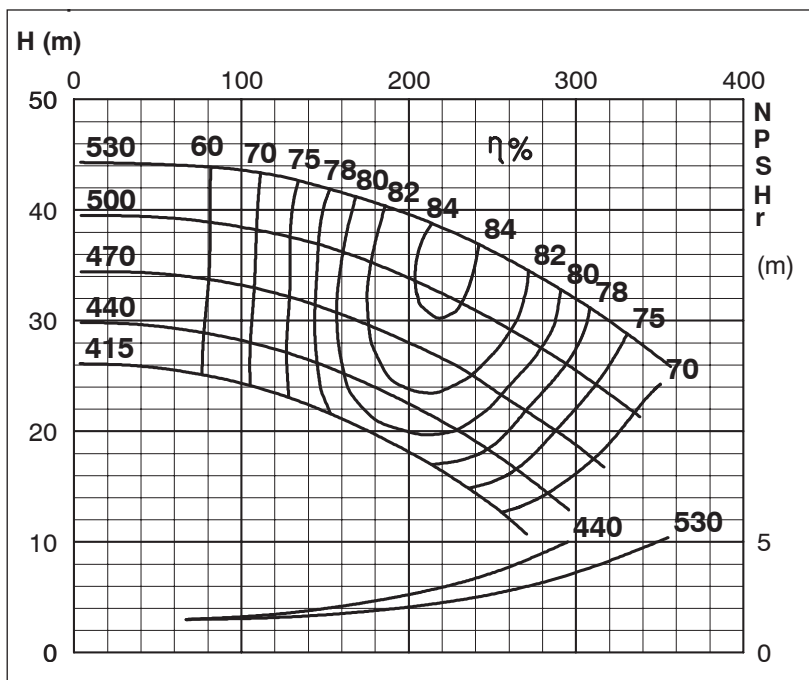

TECHNICAL SPECIFICATIONS

Retroc-Fit Pumps **ISP Process Pumps - ISP250-500 (300-250-500)**
ISP Impeller 283898 Open B49 Z5

Performance Curve - ISP250-500-O-980

980 rpm

Impeller Dia
Ød ₂ (mm)
530
525
520
515
510
505
500
495
490
485
480
475
470
465
460
455
450
445
440
435
430
425
420
415