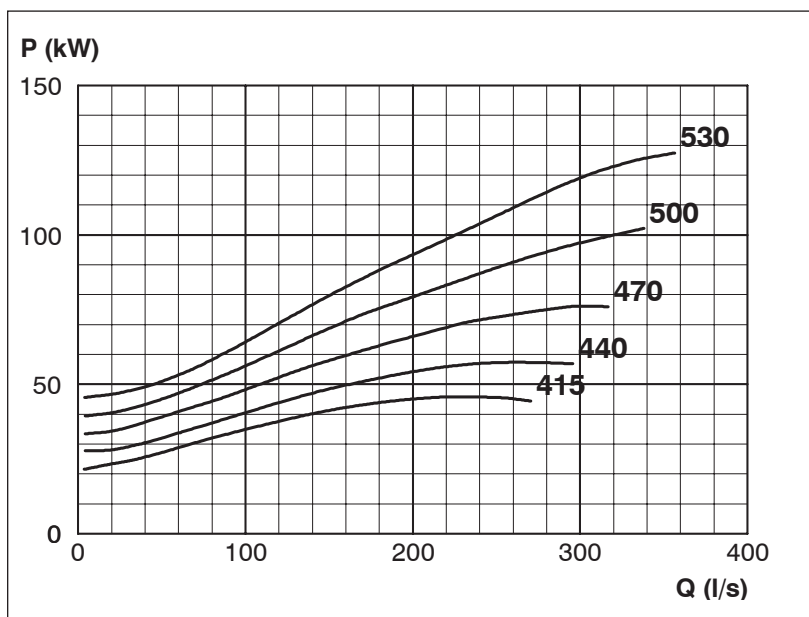

TECHNICAL SPECIFICATIONS

Retroc-Fit Pumps **ISP Process Pumps - ISP250-500 (300-250-500)**
ISP Impeller 283898 Open B49 Z5

Performance Curve - ISP250-500-O-980

980 rpm

Impeller Dia
Ød ₂ (mm)
530
525
520
515
510
505
500
495
490
485
480
475
470
465
460
455
450
445
440
435
430
425
420
415