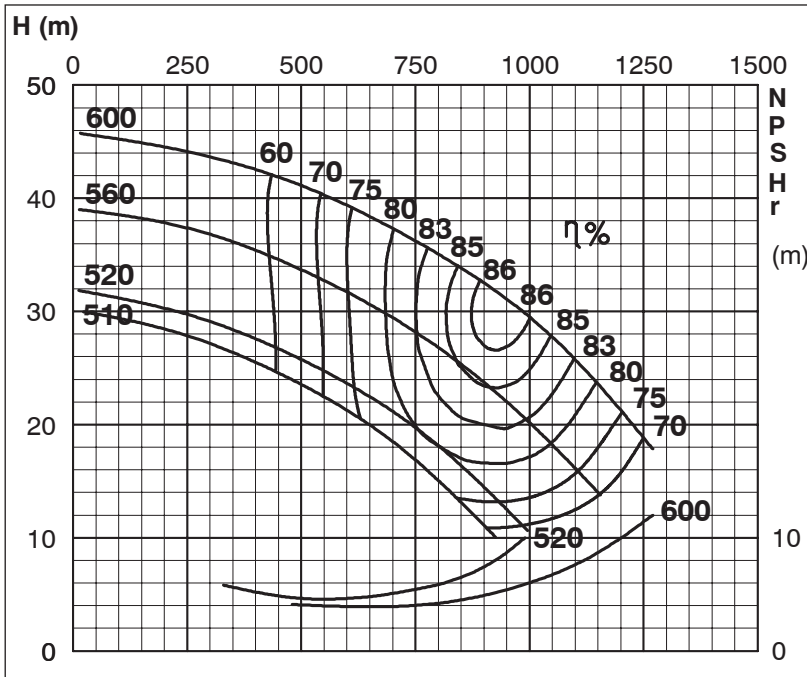

#### ISP Process Pumps - ISP500-600 (500-500-600)

#### Performance Curve - ISP500-600-O-990

990 rpm

| Impeller Dia         |    |                      |                      |
|----------------------|----|----------------------|----------------------|
| Ød <sub>2</sub> (mm) | K° | Ød <sub>a</sub> (mm) | Ød <sub>b</sub> (mm) |
| 600                  | 15 | 541.2                |                      |
| 595                  | 15 | 535.7                |                      |
| 590                  | 15 | 530.2                |                      |
| 585                  | 15 | 524.7                |                      |
| 580                  | 15 | 519.2                |                      |
| 575                  | 16 | 509.7                |                      |
| 570                  | 16 | 503.8                |                      |
| 565                  | 16 | 498.3                |                      |
| 560                  | 17 | 488.7                |                      |
| 555                  | 17 | 482.5                |                      |
| 550                  | 18 | 427.7                |                      |
| 545                  | 18 | 466.8                |                      |
| 540                  | 19 | 456.7                |                      |
| 535                  | 19 | 450.7                |                      |
| 530                  | 20 | 440.4                |                      |
| 525                  | 20 | 434.0                |                      |
| 520                  | 21 | 423.0                | 430 (*)              |
| 515                  | 22 | 413.0                | 430 (*)              |
| 510                  | 23 | 400.0                | 430 (*)              |