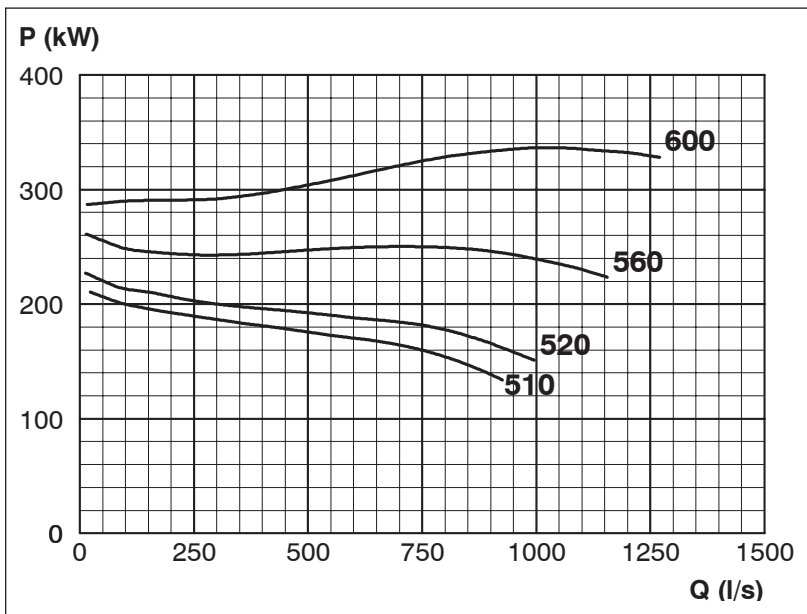

Impeller Dia			
Ød₂ (mm)	K°	Ød_a (mm)	Ød_b (mm)
600	15	541.2	
595	15	535.7	
590	15	530.2	
585	15	524.7	
580	15	519.2	
575	16	509.7	
570	16	503.8	
565	16	498.3	
560	17	488.7	
555	17	482.5	
550	18	427.7	
545	18	466.8	
540	19	456.7	
535	19	450.7	
530	20	440.4	
525	20	434.0	
520	21	423.0	430 (*)
515	22	413.0	430 (*)
510	23	400.0	430 (*)

*) Only for ARP/ASP