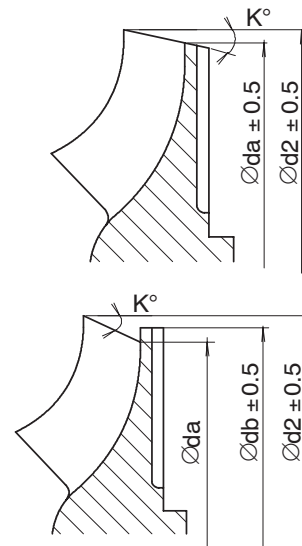

Impeller Dia			
Ød₂ (mm)	K°	Ød_a (mm)	Ød_b (mm)
600	15	541.2	
595	15	535.7	
590	15	530.2	
585	15	524.7	
580	15	519.2	
575	16	509.7	
570	16	503.8	
565	16	498.3	
560	17	488.7	
555	17	482.5	
550	18	427.7	
545	18	466.8	
540	19	456.7	
535	19	450.7	
530	20	440.4	
525	20	434.0	
520	21	423.0	430 (*)
515	22	413.0	430 (*)
510	23	400.0	430 (*)

*) Only for ARP/ASP